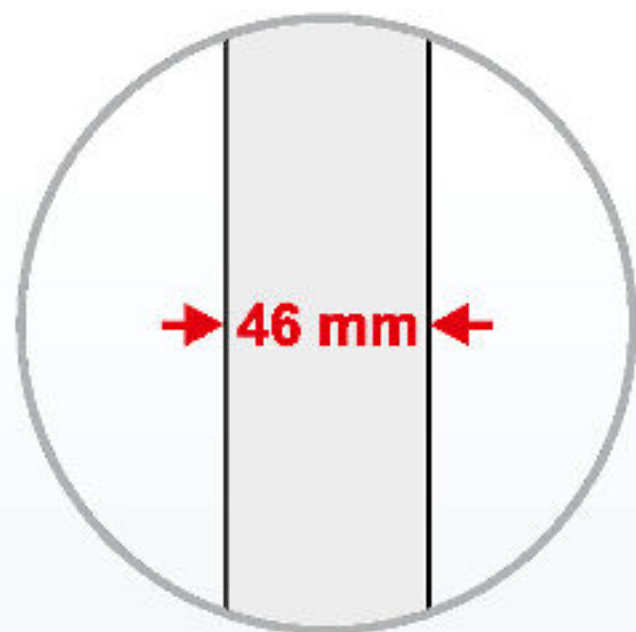

Ościeżnica drewniana 100x45mm pokryta okleiną PVC w kolorze skrzydła.

Wyposażenie:

- 2 uszczelki (jedna w skrzydle, druga w ościeżnicy)
- 3 zawiasy czopowe regulowane w 3 płaszczyznach
- 3 bolce antywyważeniowe
- zamek główny wieloryglowy
- zamek górny wieloryglowy z zapornicą
- wizjer panoramiczny
- 8 wkrętów do betonu
- 4 blachy montażowe
- przystosowane do skrótów do 90 mm
- 8 otworów montażowych pod uszczelką

wzór W4

wzór W1

wzór W2

Ościeżnica stała 100x45 mm

	A	C	D
"80"	844	910	893
"90"	944	1010	993

Ościeżnica stała 100x45 mm z panelem regulowanym

	A	B	C	D	E
"80"	844	988	910	893	847
"90"	944	1088	1010	993	947

Panel regulowany	F	G	Próg
50 mm	150	170	115
60 mm	160	180	125
80 mm	180	200	145
100 mm	200	220	165
120 mm	220	240	185
140 mm	240	260	205
160 mm	260	280	225
180 mm	280	300	245