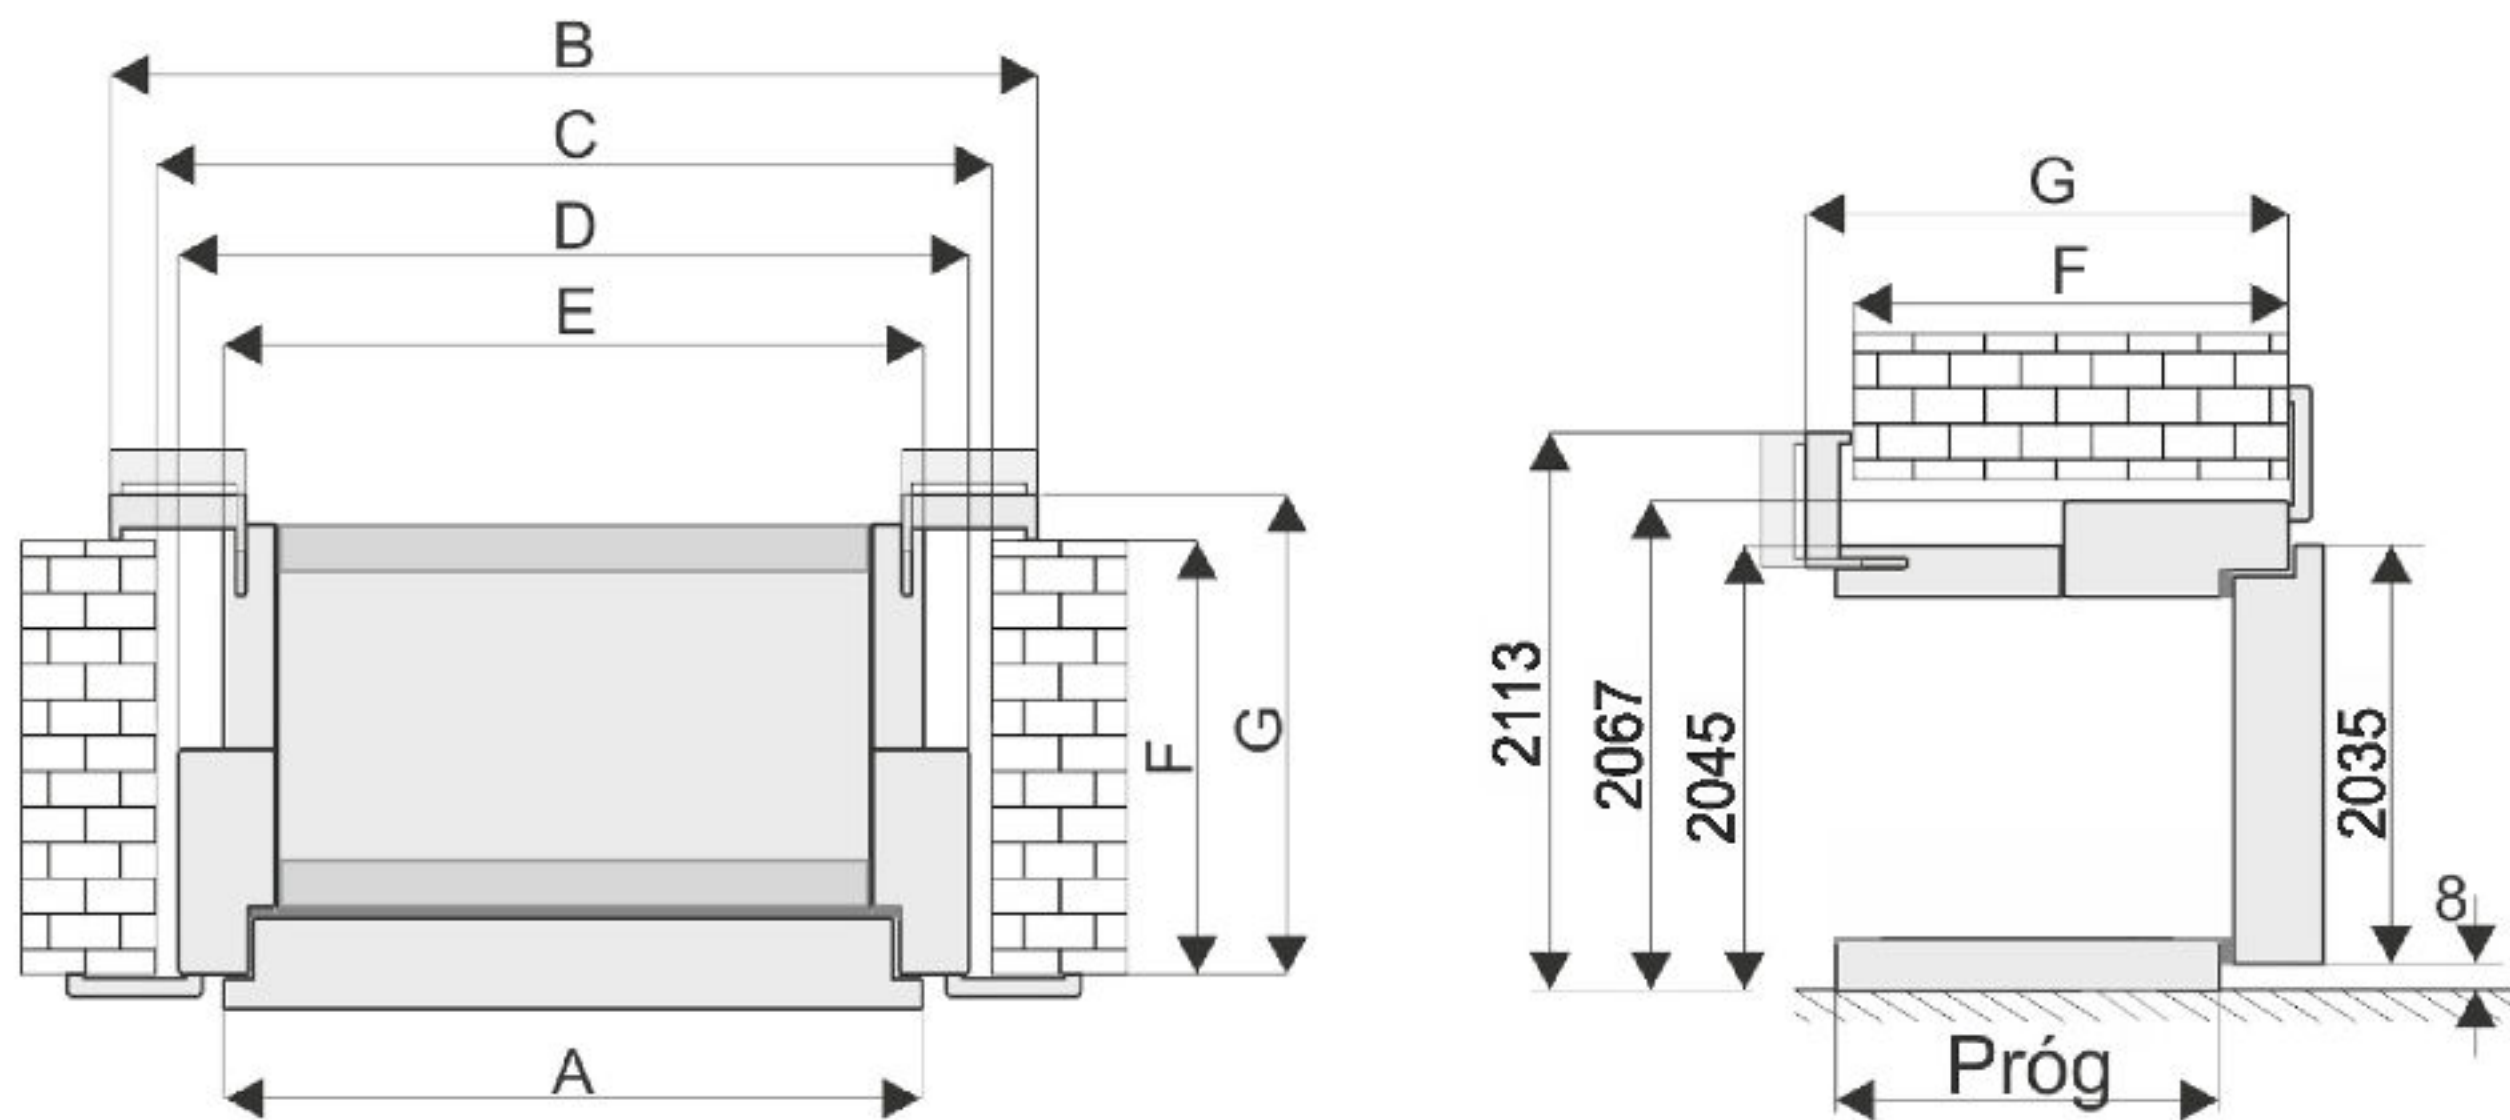

Ościeżnica drewniana 100x45mm pokryta okleiną PVC w kolorze skrzydła.

Wyposażenie:

- 2 uszczelki (jedna w skrzydle, druga w ościeżnicy)
- 3 zawiasy czopowe regulowane w 3 płaszczyznach
- 3 bolce antywyważeniowe
- zamek główny wieloryglowy
- zamek górny wieloryglowy z zapornicą
- wizjer panoramiczny
- 8 wkrętów do betonu
- 4 blachy montażowe
- przystosowane do skrótów do 90 mm
- 8 otworów montażowych pod uszczelką

wzór W4

wzór W1

wzór W2

Ościeżnica stała 100x45 mm

	A	C	D
"80"	844	910	893
"90"	944	1010	993

Ościeżnica stała 100x45 mm z panelem regulowanym

	A	B	C	D	E
"80"	844	988	910	893	847
"90"	944	1088	1010	993	947

Panel regulowany	F	G	Próg
50 mm	150	170	115
60 mm	160	180	125
80 mm	180	200	145
100 mm	200	220	165
120 mm	220	240	185
140 mm	240	260	205
160 mm	260	280	225
180 mm	280	300	245

grubość skrzydła
46mm

3 bolce
antywyważeniowe

skrzydło wyposażone
w uszczelkę

zaczep
zamka regulowany

8 wkrętów
do betonu

zamek główny
wieloryglowy

panel
regulowany

4 blachy
montażowe