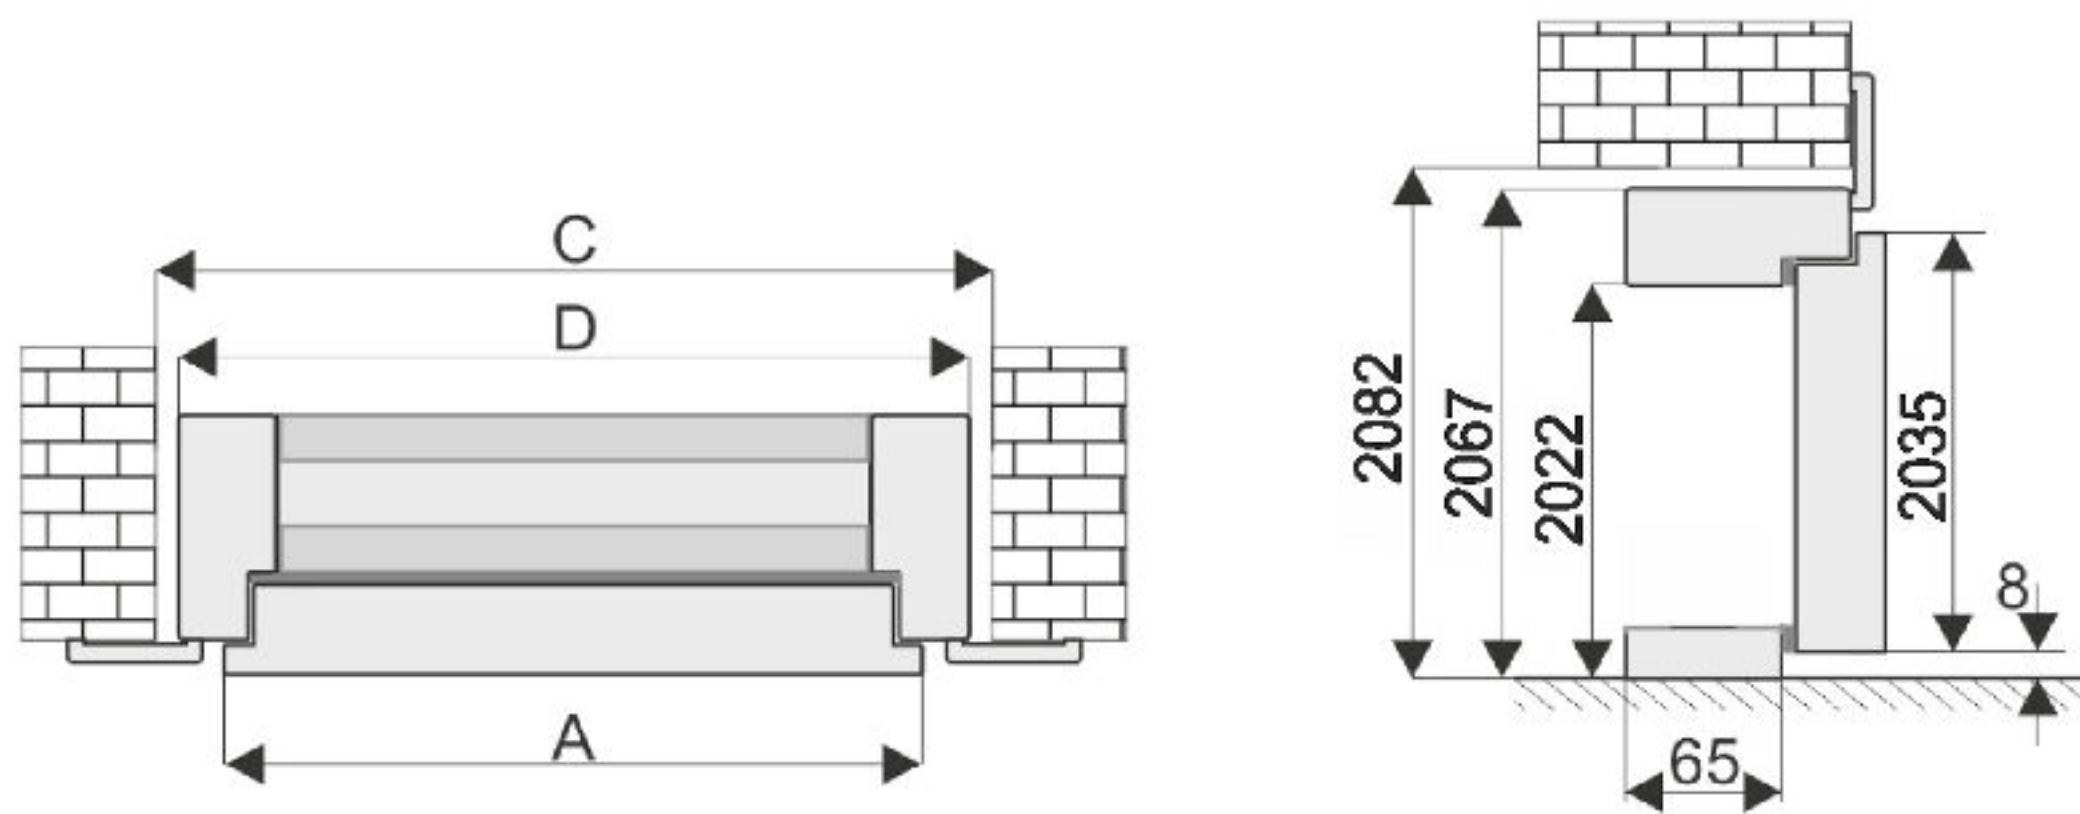

Ościeżnica drewniana 100x45mm pokryta okleiną PVC w kolorze skrzydła.

Wyposażenie:

- 2 uszczelki (jedna w skrzydle, druga w ościeżnicy)
- 3 zawiasy czopowe regulowane w 3 płaszczyznach
- 3 bolce antywyważeniowe
- zamek główny wieloryglowy
- zamek górny wieloryglowy z zapornicą
- wizjer panoramiczny
- 8 wkrętów do betonu
- 4 blachy montażowe
- przystosowane do skrótów do 90 mm
- 8 otworów montażowych pod uszczelką

ZAPORNICA
(sztywny łańcuch)
GRATIS!

Wyposażenie za dopłatą:

- próg drewniany z uszczelką
- panel regulowany
- listwa maskująca
- numer mieszkania (cyfry ze stali nierdzewnej max - 4 szt.)

NAZWA	CENA netto	CENA brutto
Drzwi REDO (wzory: W2, W4)	1195	1469,85
Drzwi REDO (wzór W1)	1095	1346,85
Panel regulowany 50 mm, 60 mm, 80 mm	229	281,67
Panel regulowany 100 mm, 120 mm, 140 mm, 160 mm, 180 mm	289	355,47
Listwa maskująca 80x10 kpl	40	49,20
Listwa maskująca 60x10 kpl	40	49,20
Próg do ościeżnicy stałej - 65 mm	69	84,87
Próg do ościeżnicy z panelem regulowanym	90	110,70
Klamka SPACE + szyld górny	86	105,78
Zestaw wkładek G45x30	65	79,95
Fabryczny skrót skrzydła	50	61,50
Fabryczny skrót ościeżnicy	50	61,50
Montaż numeru mieszkania (cyfry max - 4 szt.)	25	30,75

wzór W4

wzór W1

wzór W2

Ościeżnica stała 100x45 mm

	A	C	D
"80"	844	910	893
"90"	944	1010	993

Ościeżnica stała 100x45 mm z panelem regulowanym

	A	B	C	D	E
"80"	844	988	910	893	847
"90"	944	1088	1010	993	947

Panel regulowany	F	G	Próg
50 mm	150	170	115
60 mm	160	180	125
80 mm	180	200	145
100 mm	200	220	165
120 mm	220	240	185
140 mm	240	260	205
160 mm	260	280	225
180 mm	280	300	245

grubość skrzydła
46mm

3 bolce
antywyważeniowe

skrzydło wyposażone
w uszczelkę

zaczep
zamka regulowany

8 wkrętów
do betonu

zamek główny
wieloryglowy

panel
regulowany

4 blachy
montażowe