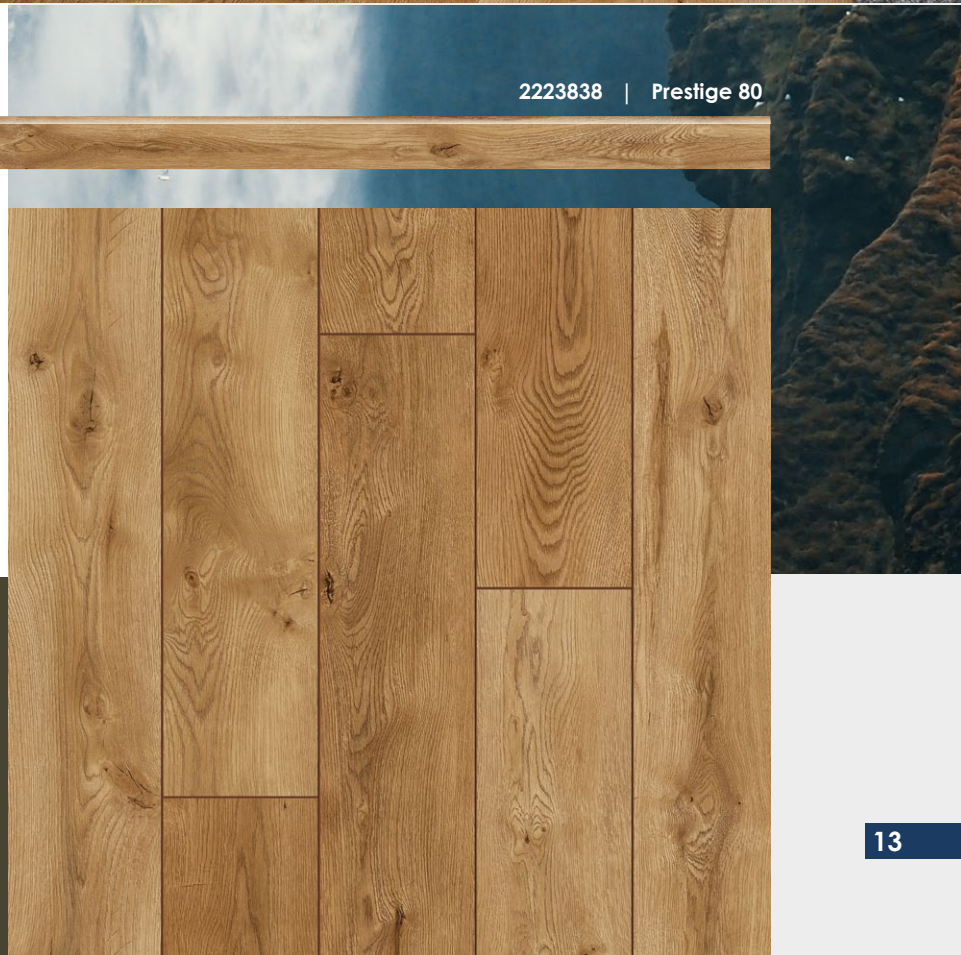

vision 4V
vision 4V
vision 4V

2223875 | Prestige 80

2223838 | Prestige 80

12 52796 | Dqb Athabasca

52792 | Dqb Alberta

13