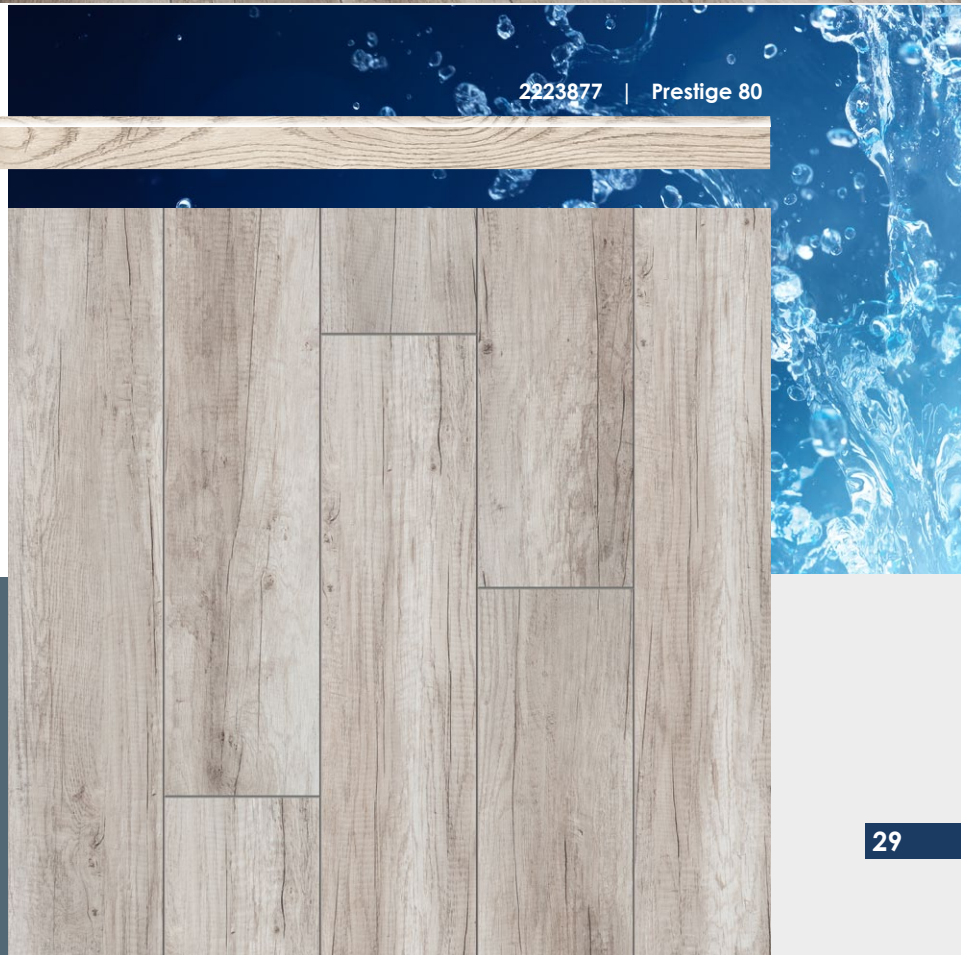

**CLASSEN**

trend 4V

1285 x 192 x 8 mm

trend 4V  
trend 4V  
trend 4V  
trend 4V

2223897 | Prestige 80

2223877 | Prestige 80

trend 4V  
trend 4V  
trend 4V  
trend 4V

2223672 | Prestige 80