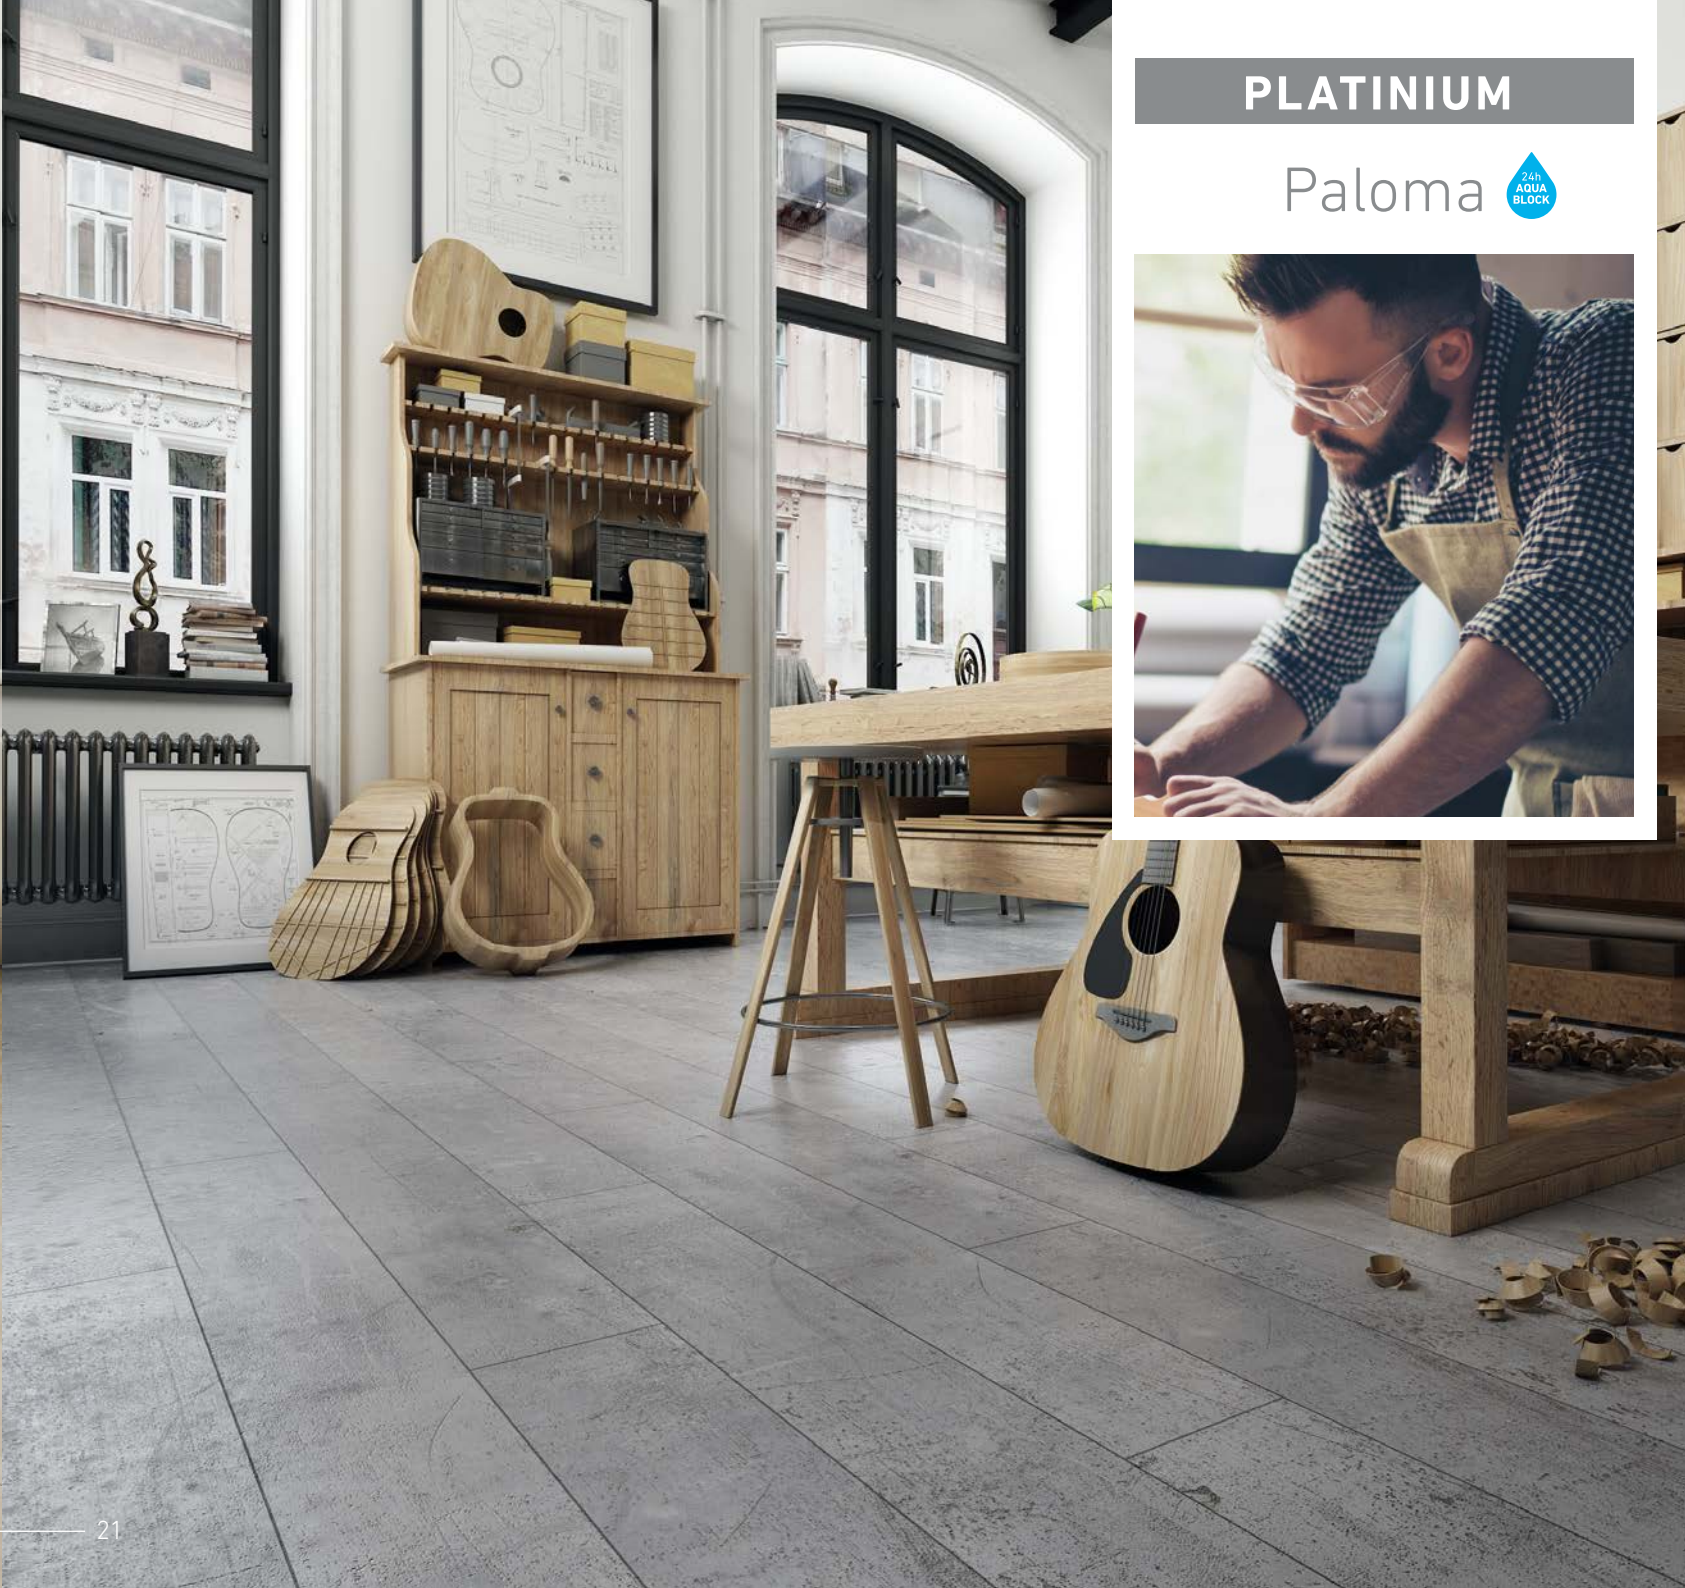

PLATINIUM

Paloma

D1038
Beton Millenium