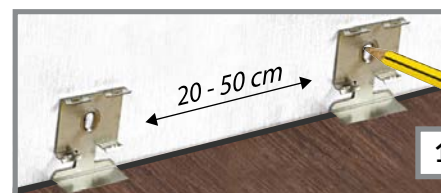

MONTAŻ

klamra mocująca

wkręt i kotek rozporowy $\varnothing 6$ mm

Łatwy i szybki montaż za pomocą klamer mocujących z możliwością demontażu i powtórnej instalacji.

Łączenie cokołu w narożnikach wewnętrznych, zewnętrznych jak i na długości **nie wymaga zastosowania dodatkowych akcesoriów**.