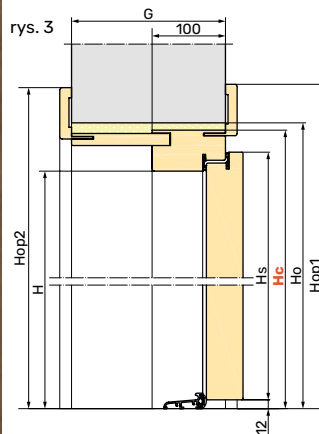

ościeżnica REGULOWANA

Ościeżnica przylgowa regulowana

widok od klatki

widok od mieszkania