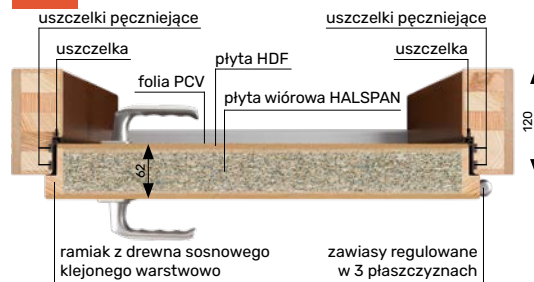

EI 60

Cennik ościeżnic regulowanych drzwi PPOŻ

zakres reg.	Ościeżnica regulowana		Ościeżnica regulowana PLUS	
	folia PCV	lakier	folia PCV	lakier
100-120**	450 zł	600 zł	650 zł	800 zł
120-140*	470 zł	620 zł	670 zł	820 zł
140-160	490 zł	640 zł	690 zł	840 zł
160-180	510 zł	660 zł	710 zł	860 zł
180-200	530 zł	680 zł	730 zł	880 zł
200-220	550 zł	700 zł	750 zł	900 zł
220-240	570 zł	720 zł	770 zł	920 zł
240-260	590 zł	740 zł	790 zł	940 zł
260-280	610 zł	760 zł	810 zł	960 zł
280-300	630 zł	780 zł	830 zł	980 zł
300-320	650 zł	800 zł	850 zł	1000 zł
320-340	670 zł	820 zł	870 zł	1020 zł
340-360	690 zł	840 zł	890 zł	1040 zł
360-380	710 zł	860 zł	910 zł	1060 zł
380-400	730 zł	880 zł	930 zł	1080 zł

*zakresy 100-120 oraz 120-140, zestaw składa się tylko z opasek regulowanych

**zakres 100-120 wyłącznie dla EI 30

Wyposażenie standardowe drzwi PPOŻ

szerokość drzwi w świetle przejścia: 90 - 100 cm
wysokość drzwi w świetle przejścia: 200-210 cm
skrzydło z płytą wiórową HALSPAN: EI30 50 mm, EI60 60 mm
ościeżnica stała o wymiarach: EI30 100 x 57 mm, EI60 120 x 57 mm
zamek jednopunktowy
pojedyncza wkładka patentowa klasy B inox lub patyna
próg opadający
cztery zawiasy przylgowe
uszczelka pęcznijąca ognioodporna w ościeżnicy
samozamykacz nawierzchniowy
izolacja akustyczna 34 dB
kłamek Jowisz lub Jowisz 225 (zdjęcia str. 32)
osłonki na zawiasy

S - szerokość w świetle

Ss - szerokość skrzydła

Sc - szerokość drzwi po zewnętrznej stronie ościeżnicy

So - szerokość otworu montażowego

Sop1 - szerokość drzwi z opaskami od strony skrzydła

Sop2 - szerokość drzwi z opaskami po przeciwległej stronie skrzydła

H - wysokość w świetle

Hs - wysokość skrzydła

Hc - wysokość drzwi po zewnętrznej stronie ościeżnicy

Ho - wysokość otworu montażowego

Hop1 - wysokość drzwi z opaskami od strony skrzydła

Hop2 - wysokość drzwi z opaskami po przeciwnej stronie skrzydła

G - grubość ściany