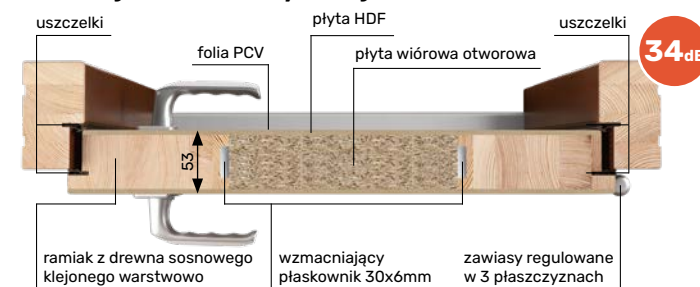

próg drewniany malowany w zbliżonym kolorze do folii PCV 70x20 mm - opcja

próg drewniany jesion lakier 70x20 mm - opcja

próg opadający - opcja

próg aluminiowy 90x20 mm - standard

ościeżnica stała 100x50 mm

drzwi KLATKOWE RC2

klamka AXA DIVA

zamek listwowy automat z listwą zaczepową

unikalna technologia okleinowania bez łączenia na krawędzi przylgi

- komplet 3 zawiasów antywłamaniowych z regulacją 3D
- 6 bolców antywyważeniowych
- 2 uszczelki

wizjer w standardzie

Klamki standard

Przekrój dla ościeżnicy stałej

Drzwi klatkowe antywłamaniowe - RC2 gr. 53mm - 34 dB lub za dopłatą 44 dB

OPIS TECHNICZNY

- drzwi ramowo-płytowe
- ościeżnica i ramiak skrzydła wykonane są z drewna klejonego warstwowo i wykańczone: folią PCV lub płytą HDF malowaną farbami kryjącymi z palety RAL
- grubość skrzydła 53mm, ościeżnica stała 100x50mm,
- próg aluminiowy montowany między ościeżnicą o gr. 20mm z uszczelką
- drzwi zgodne z normą EN1627 RC2, świadectwo badań nr 715/AW-2017-1 dla drzwi otwieranych do wewnątrz