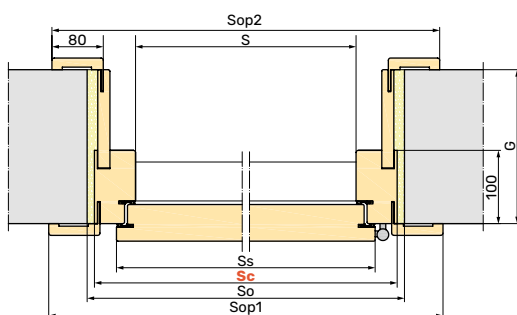

Rozmiar	S	Ss	Sc	So	H	Hs	Hc	Ho
75	750	802	850	870	1990	2005	2040	2050
80	800	852	900	920				
85	850	902	950	970				
90	900	952	1000	1020	2050	2065	2100	2110

S - szerokość w świetle
Ss - szerokość skrzydła
Sc - szerokość drzwi po zewnętrznej stronie ościeżnicy
So - szerokość otworu montażowego
Sop1 - szerokość drzwi z opaskami od strony skrzydła
H - wysokość w świetle
Hs - wysokość skrzydła
Hc - wysokość drzwi po zewnętrznej stronie ościeżnicy
Ho - wysokość otworu montażowego
Hop1 - wysokość drzwi z opaskami od strony skrzydła

Rozmiar	S	Ss	Sc	So	Sop1	H	Hs	Hc	Ho	Hop1
75	750	802	862	880	1007	1990	2005	2046	2056	2119
80	800	852	912	930	1057					
85	850	902	962	980	1107					
90	900	952	1012	1030	1157	2050	2065	2106	2116	2179

ościeżnica REGULOWANA

Ościeżnica przylgowa regulowana

widok od klatki

widok od mieszkania

• łączenie opasek 45°

S - szerokość w świetle
 Ss - szerokość skrzydła
Sc - szerokość drzwi po zewnętrznej stronie ościeżnicy
 So - szerokość otworu montażowego
 Sop1 - szerokość drzwi z opaskami od strony skrzydła
 Sop2 - szerokość drzwi z opaskami po przeciwległej stronie skrzydła
 H - wysokość w świetle
 Hs - wysokość skrzydła
Hc - wysokość drzwi po zewnętrznej stronie ościeżnicy
 Ho - wysokość otworu montażowego
 Hop1 - wysokość drzwi z opaskami od strony skrzydła
 Hop2 - wysokość drzwi z opaskami po przeciwnej stronie skrzydła
 G - grubość ściany