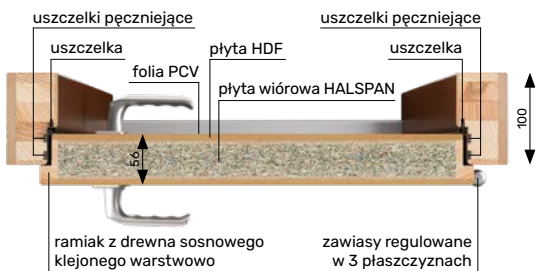

* w cenie drzwi

drzwi.
PPOŻ

drzwi PPOŻ

Przekroje dla ościeżnicy stałej drzwi PPOŻ

EI 30

EI 60

Cennik ościeżnic regulowanych drzwi PPOŻ

zakres reg.	Ościeżnica regulowana		Ościeżnica regulowana PLUS	
	folia PCV	lakier	folia PCV	lakier
100-120**	450 zł	600 zł	650 zł	800 zł
120-140*	470 zł	620 zł	670 zł	820 zł
140-160	490 zł	640 zł	690 zł	840 zł
160-180	510 zł	660 zł	710 zł	860 zł
180-200	530 zł	680 zł	730 zł	880 zł
200-220	550 zł	700 zł	750 zł	900 zł
220-240	570 zł	720 zł	770 zł	920 zł
240-260	590 zł	740 zł	790 zł	940 zł
260-280	610 zł	760 zł	810 zł	960 zł
280-300	630 zł	780 zł	830 zł	980 zł
300-320	650 zł	800 zł	850 zł	1000 zł
320-340	670 zł	820 zł	870 zł	1020 zł
340-360	690 zł	840 zł	890 zł	1040 zł
360-380	710 zł	860 zł	910 zł	1060 zł
380-400	730 zł	880 zł	930 zł	1080 zł

*zakresy 100-120 oraz 120-140, zestaw składa się tylko z opasek regulowanych

**zakres 100-120 wyłącznie dla EI 30

Wyposażenie standardowe drzwi PPOŻ

szerokość drzwi w świetle przejścia: 90 - 100 cm
wysokość drzwi w świetle przejścia: 200-210 cm
skrzydło z płytą wiórową HALSPAN: EI30 50 mm, EI60 60 mm
ościeżnica stała o wymiarach: EI30 100 x 57 mm, EI60 120 x 57 mm
zamek jednopunktowy
pojedyncza wkładka patentowa klasy B inox lub patyna
próg opadający
cztery zawiasy przylgowe
uszczelka pęcznijąca ognioodporna w ościeżnicy
samozamykacz nawierzchniowy
izolacja akustyczna 34 dB
kłamek Jowisz lub Jowisz 225 (zdjęcia str. 32)
osłonki na zawiasy