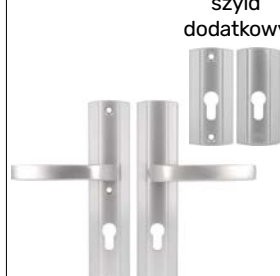

Klamka AXA PRESTIGE

	Dopłata / Zakup	Dopłata / Zakup
	+250 zł/ 500 zł	+350 zł/ 600 zł
	+20 zł/ 500 zł	+120 zł/ 600 zł
	+350 zł/ 500 zł	+450 zł/ 600 zł

klamko-klamka