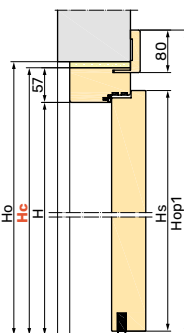

Ościeżnica stała z opaską regulowaną