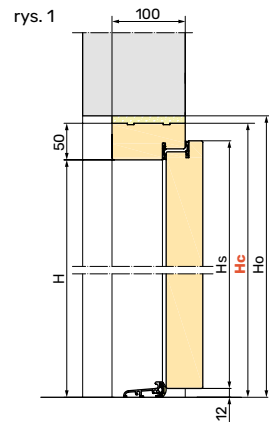

próg drewniany malowany w zbliżonym kolorze do folii PCV 70x20 mm - opcja

próg drewniany jesion lakier 70x20 mm - opcja

próg opadający - opcja

próg aluminiowy 90x20 mm - standard

ościeżnica stała 100x50 mm

ościeżnica STAŁA

Ościeżnica przylgowa stała

widok od klatki

widok od mieszkania

Ościeżnica przylgowa stała z opaską regulowaną z jednej strony

widok od klatki

widok od mieszkania

S - szerokość w świetle
Ss - szerokość skrzydła
Sc - szerokość drzwi po zewnętrznej stronie ościeżnicy
So - szerokość otworu montażowego
H - wysokość w świetle
Hs - wysokość skrzydła
Hc - wysokość drzwi po zewnętrznej stronie ościeżnicy
Ho - wysokość otworu montażowego