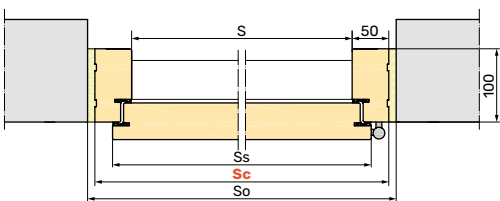

ościeżnica STAŁA

Ościeżnica przylgowa stała

widok od klatki

widok od mieszkania

Ościeżnica przylgowa stała z opaską regulowaną z jednej strony

widok od klatki

widok od mieszkania

S - szerokość w świetle
Ss - szerokość skrzydła
Sc - szerokość drzwi po zewnętrznej stronie ościeżnicy
So - szerokość otworu montażowego
H - wysokość w świetle
Hs - wysokość skrzydła
Hc - wysokość drzwi po zewnętrznej stronie ościeżnicy
Ho - wysokość otworu montażowego

Rozmiar	S	Ss	Sc	So	H	Hs	Hc	Ho
75	750	802	850	870	1990	2005	2040	2050
80	800	852	900	920				
85	850	902	950	970				
90	900	952	1000	1020	2050	2065	2100	2110

S - szerokość w świetle
Ss - szerokość skrzydła
Sc - szerokość drzwi po zewnętrznej stronie ościeżnicy
So - szerokość otworu montażowego
Sop1 - szerokość drzwi z opaskami od strony skrzydła
H - wysokość w świetle
Hs - wysokość skrzydła
Hc - wysokość drzwi po zewnętrznej stronie ościeżnicy
Ho - wysokość otworu montażowego
Hop1 - wysokość drzwi z opaskami od strony skrzydła