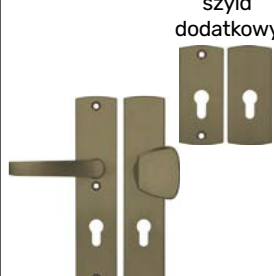

klamko-klamka

klamko-gałka

Klamka AXA DIVA

	Dopłata / Zakup	Dopłata / Zakup
	+230 zł/ 480 zł	+330 zł/ 580 zł
	Standard*/ 480 zł	+100 zł/ 580 zł
	+330 zł/ 480 zł	+430 zł/ 580 zł

klamko-klamka

klamko-gałka

Klamka AXA PRESTIGE