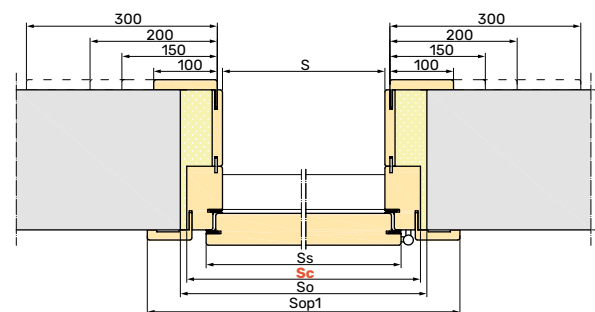

Ościeżnica przylgowa regulowana PLUS

widok od klatki

widok od mieszkania

opaska górną cieńsza o 4 mm względem bocznych

• łączenie opasek od klatki 90°

• łączenie opasek od mieszkania 45°

Zalety ościeżnicy PLUS