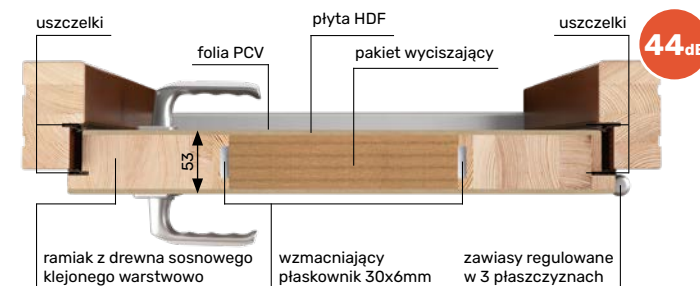

próg drewniany malowany w zbliżonym kolorze do folii PCV 70x20 mm - opcja

próg drewniany jesion lakier 70x20 mm - opcja

próg opadający - opcja

próg aluminiowy 90x20 mm - standard

ościeżnica stała 100x50 mm

drzwi KLATKOWE RC2

klamka AXA DIVA

zamek listwowy automat z listwą zaczepową

unikalna technologia okleinowania bez łączenia na krawędzi przylgi

- komplet 3 zawiasów antywłamaniowych z regulacją 3D
- 6 bolców antywyważeniowych
- 2 uszczelki

wizjer w standardzie

Klamki standard

Przekrój dla ościeżnicy stałej

Drzwi klatkowe antywłamaniowe - RC2 gr. 53mm - 34 dB lub za dopłatą 44 dB

OPIS TECHNICZNY

- drzwi ramowo-płytowe
- ościeżnica i ramiak skrzydła wykonane są z drewna klejonego warstwowo i wykańczone: folią PCV lub płytą HDF malowaną farbami kryjącymi z palety RAL
- grubość skrzydła 53mm, ościeżnica stała 100x50mm,
- próg aluminiowy montowany między ościeżnicą o gr. 20mm z uszczelką
- drzwi zgodne z normą EN1627 RC2, świadectwo badań nr 715/AW-2017-1 dla drzwi otwieranych do wewnątrz