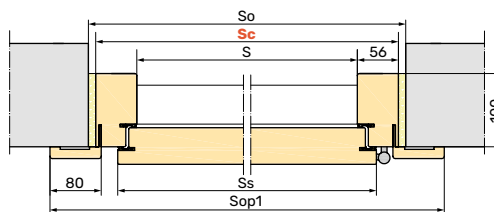

ościeżnica STAŁA

Ościeżnica przylgowa stała

widok od klatki

widok od mieszkania

Ościeżnica przylgowa stała z opaską regulowaną z jednej strony

widok od klatki

widok od mieszkania

S - szerokość w świetle
Ss - szerokość skrzydła
Sc - szerokość drzwi po zewnętrznej stronie ościeżnicy
So - szerokość otworu montażowego
H - wysokość w świetle
Hs - wysokość skrzydła
Hc - wysokość drzwi po zewnętrznej stronie ościeżnicy
Ho - wysokość otworu montażowego

Rozmiar	S	Ss	Sc	So	H	Hs	Hc	Ho
75	750	802	850	870	1990	2005	2040	2050
80	800	852	900	920				
85	850	902	950	970				
90	900	952	1000	1020	2050	2065	2100	2110

S - szerokość w świetle
Ss - szerokość skrzydła
Sc - szerokość drzwi po zewnętrznej stronie ościeżnicy
So - szerokość otworu montażowego
Sop1 - szerokość drzwi z opaskami od strony skrzydła
H - wysokość w świetle
Hs - wysokość skrzydła
Hc - wysokość drzwi po zewnętrznej stronie ościeżnicy
Ho - wysokość otworu montażowego
Hop1 - wysokość drzwi z opaskami od strony skrzydła