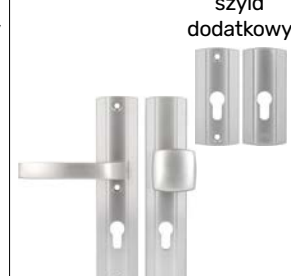

klamko-gałka