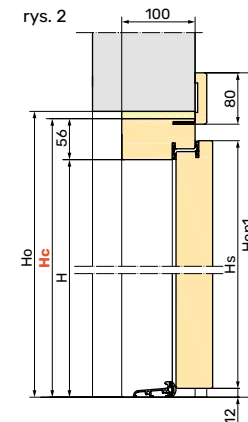

ościeżnica STAŁA

Ościeżnica przylgowa stała

widok od klatki

widok od mieszkania

Ościeżnica przylgowa stała z opaską regulowaną z jednej strony

widok od klatki

widok od mieszkania

S - szerokość w świetle
Ss - szerokość skrzydła
Sc - szerokość drzwi po zewnętrznej stronie ościeżnicy
So - szerokość otworu montażowego
H - wysokość w świetle
Hs - wysokość skrzydła
Hc - wysokość drzwi po zewnętrznej stronie ościeżnicy
Ho - wysokość otworu montażowego

Rozmiar	S	Ss	Sc	So	H	Hs	Hc	Ho
75	750	802	850	870	1990	2005	2040	2050
80	800	852	900	920				
85	850	902	950	970				
90	900	952	1000	1020	2050	2065	2100	2110

S - szerokość w świetle
Ss - szerokość skrzydła
Sc - szerokość drzwi po zewnętrznej stronie ościeżnicy
So - szerokość otworu montażowego
Sop1 - szerokość drzwi z opaskami od strony skrzydła
H - wysokość w świetle
Hs - wysokość skrzydła
Hc - wysokość drzwi po zewnętrznej stronie ościeżnicy
Ho - wysokość otworu montażowego
Hop1 - wysokość drzwi z opaskami od strony skrzydła