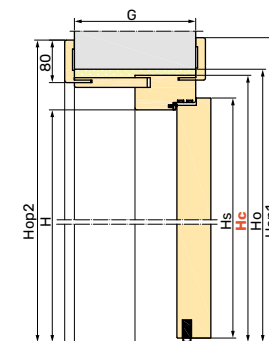

Ościeżnica regulowana

Uwaga!

Możliwość wykonania innych wymiarów drzwi na projekty inwestycyjne - wycena indywidualna.