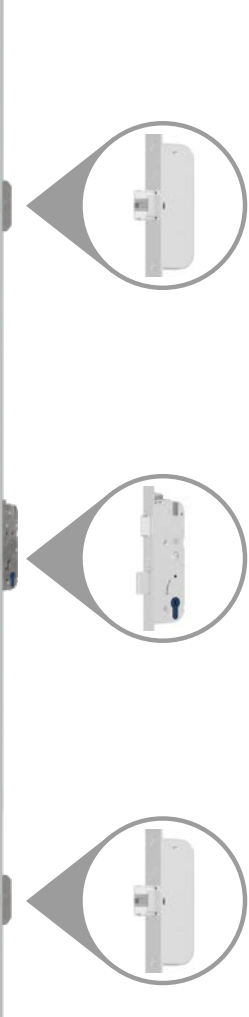

ZAMEK LISTWOWY AUTOMAT 3-PUNKTOWY

400 zł

- Uruchamiane automatycznie, zamknięcie powoduje natychmiastowe wysunięcie dwóch zapadkorygli
- Jedna wkładka główna