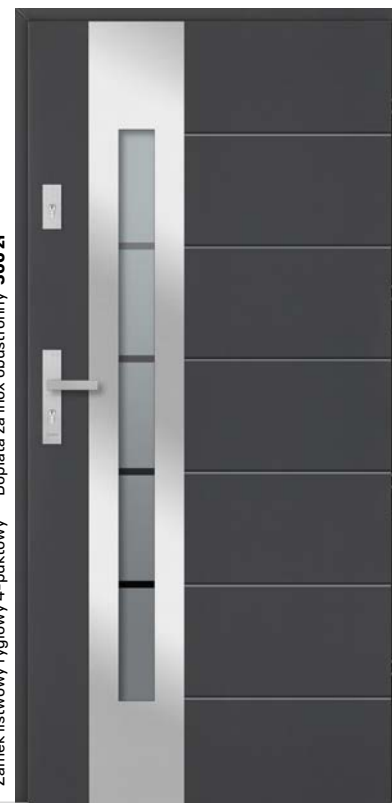

DB 331

DB 350

DB 332

DB 334

Zamek listwowy ryglowy 4-punktowy\* Dopłata za inox obustronny 300 zł

Zamek listwowy ryglowy 4-punktowy\* Dopłata za inox obustronny 300 zł

Zamek listwowy ryglowy 4-punktowy\* Dopłata za inox obustronny 300 zł