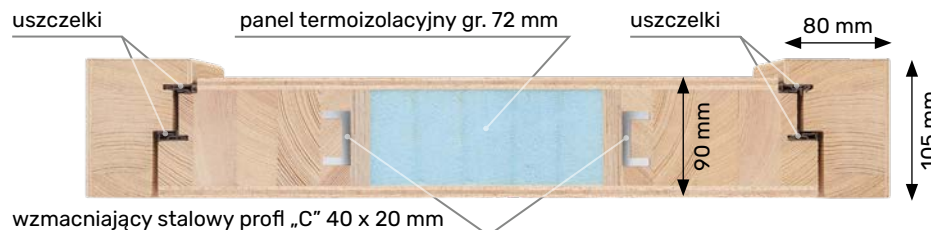

DRZWI
PASYWNE

■ TECHNIKA WYKONANIA

Drzwi 90 Thermo Wood bezprzylgowe wykonane są z drewna sosnowego, klejonego warstwowo i naprzemiennie. Wypełnienie ramy stanowi termoizolacyjny panel o grubości **72 mm** obłożony dwiema sklejkami dębowymi wodoodpornymi. Przenikalność cieplna dla drzwi szklonych wynosi **0,7 W/m²K**. Drzwi **licowane od strony otwierania**.

■ SKRZYDŁO

- konstrukcja płytowa
- drewno klejone warstwowo, obłożone dwiema sklejkami dębowymi o grubości 9 mm każda
- pionowy ramiak wzmocniony stalowym profilem „C” o wymiarach 40 x 20 mm
- wypełnienie ramy stanowi termoizolacyjny panel o grubości 72 mm

■ OŚCIEŻNICA

- drewno klejone warstwowo o wymiarach 105 mm x 80 mm
- próg ościeżnicy aluminiowy z wkładką termiczną (tzw. ciepły)
- uszczelka
- ościeżnica bezprzylgowa
- system zawiasów ukrytych INVISACTA 310 – 3 zawiasy dla drzwi do wysokość 222 cm lub 4 zawiasy dla drzwi wyższych

■ LAKIEROWANIE

- system czteropowłokowy
- impregnacja w osobnym procesie
- trzykrotne malowanie metodą hydrodynamiczną farbami transparentnymi (lazarami w 13 kolorach lub kolorami z palety RAL)

■ SZKLENIE

Pakiet **trzyszybowy** zespolony z możliwością użycia różnorodnych szyw w tym witraże, piaskowany refleks, brąz refleks, grafit refleks, brąz wypukły, szkło mleczne czy lustro weneckie