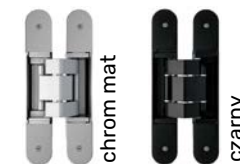

DOPLATA DO DRZWI PŁYTOWYCH
BEZPRZYLGOWYCH THERMO WOOD
(dla wymiarów w świetle przejścia)

System zawiasów ukrytych
INVISACTA 310

Do wysokości 214 cm **2 400 zł** **2 750 zł**
Powyżej 214 do 244 cm **2 800 zł** **3 200 zł**