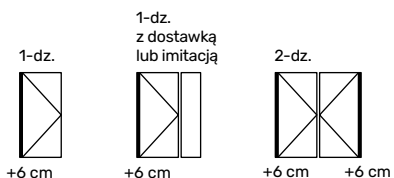

**Widok od  
WEWNĄTRZ**

Przykład kompletu pochwytu na styl amerykański z opcją dodatkowego górnego zamka. Kształt okuć dotyczy obydwu modeli EVA oraz MADDALENA

Dla modelu drzwi DB 223 w poniższych opcjach zwiększona jest grubość belki ościenicy od strony zawias o 6 cm