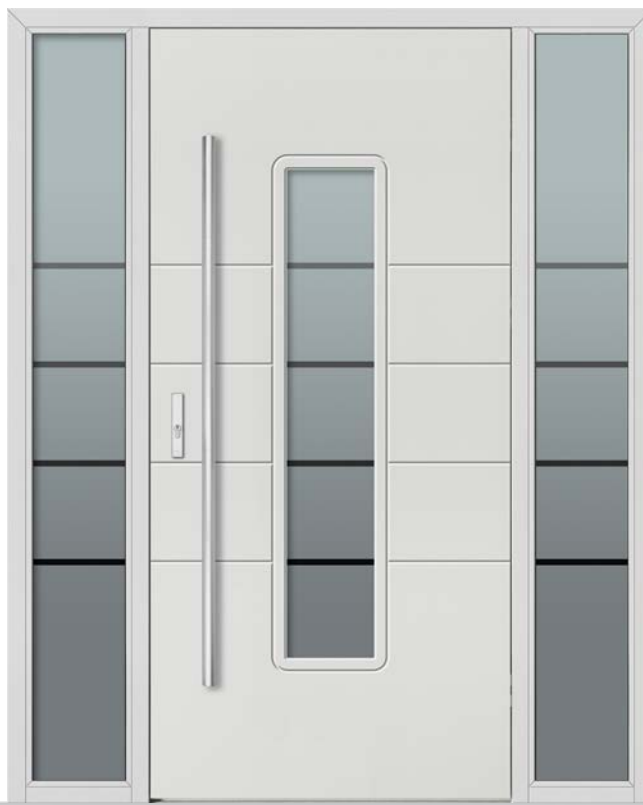

DB 278

DB 293

DB 279

Dostawka boczna w ościeżnicy nowoczesna\* Piaskowanie numeru domu\*

140 cm

Pełne

**4 800 zł**

Dostawki boczne w ościeżnicy nowoczesne\*