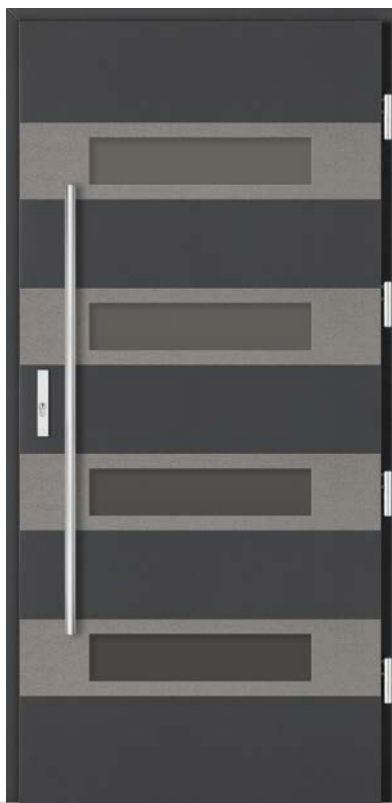

DB 411

Brąz refleks **5 500 zł**
Grafit ref. / Lustro wen. **5 600 zł**
Mleczne **6 000 zł**
Kamień jednostronny **+ 1 200 zł**

- RAL 7016 antracyt Szary piasek
- Grafit refleks
- Antaba Medos Paris inox 120 cm*
- Ościeżnica przylgowa

Pełne **4 800 zł**

Kamień jednostronny **+ 1 000 zł**

- RAL 7016 antracyt Szary piasek
- Brak
- Antaba Medos Paris inox 150 cm*
- Ościeżnica przylgowa

Pełne **4 800 zł**

Kamień jednostronny **+ 1 000 zł**

- RAL 7043* Szary piasek
- Brak
- Antaba Medos Lisbon czarna 170 cm*
- Ościeżnica bezprzylgowa*

Pełne **4 800 zł**

Kamień jednostronny **+ 2 000 zł**

- RAL 7043* Szary piasek
- Brak
- Antaba Medos Lisbon czarna 170 cm*
- Ościeżnica bezprzylgowa*

Cena drzwi standard od

Dopłata za kamień
Prezentowane modele