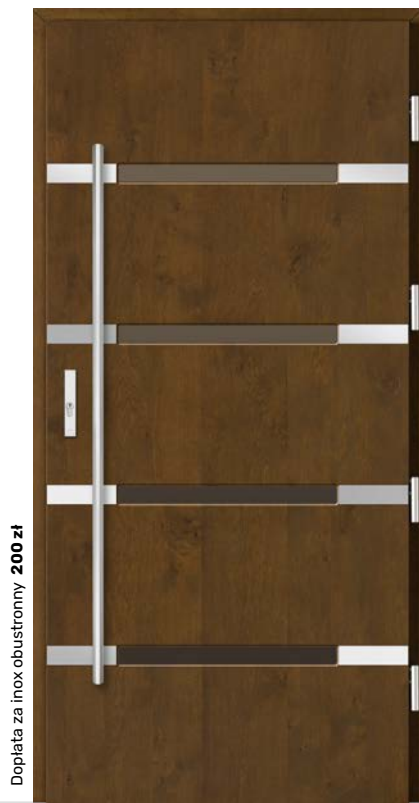

DB 329

Dopłata za inox obustronny 200 zł