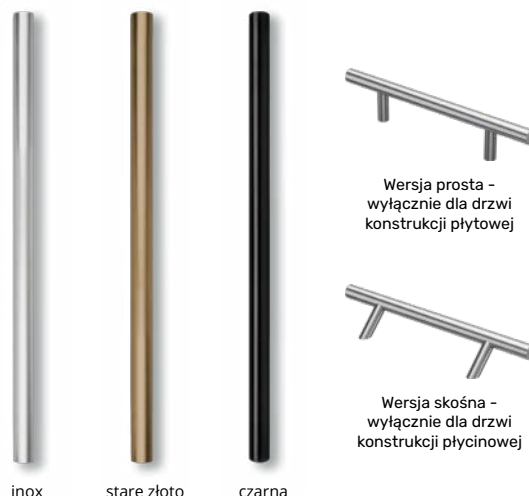

Złoto błysk

Inox błysk

26 cm

**Zestaw z pochwytym Palermo**

- Dwa mosiężne pochwyt
- Rozety ozdobne
- Mosiężne nasadki na zawiasy

**1 700 zł**

**Model Eva**

Czarny mat

1 wkładka	2 wkładki
<b>2 500 zł</b>	<b>2 900 zł</b>

**Antaba Medos Lisbon prostokątna**

Wersja prosta -  
wyłącznie dla drzwi  
konstrukcji płytowej

Wersja skośna -  
wyłącznie dla drzwi  
konstrukcji płycinowej

**Antaba Medos Paris okrągła**

Wersja prosta -  
wyłącznie dla drzwi  
konstrukcji płytowej

Wersja skośna -  
wyłącznie dla drzwi  
konstrukcji płycinowej

Klamka i rozeta Medos  
Warszawa inox  
jednostronna

Komplet jednostronny = wybrana antaba Medos  
+ klamka Medos Warszawa + rozeta górna  
(rozeta górna tylko dla zamków 4-punktowych)

Opcja przycisku w antabie występuję od długości antaby 100 cm

Dostępne długości  
antab MEDOS