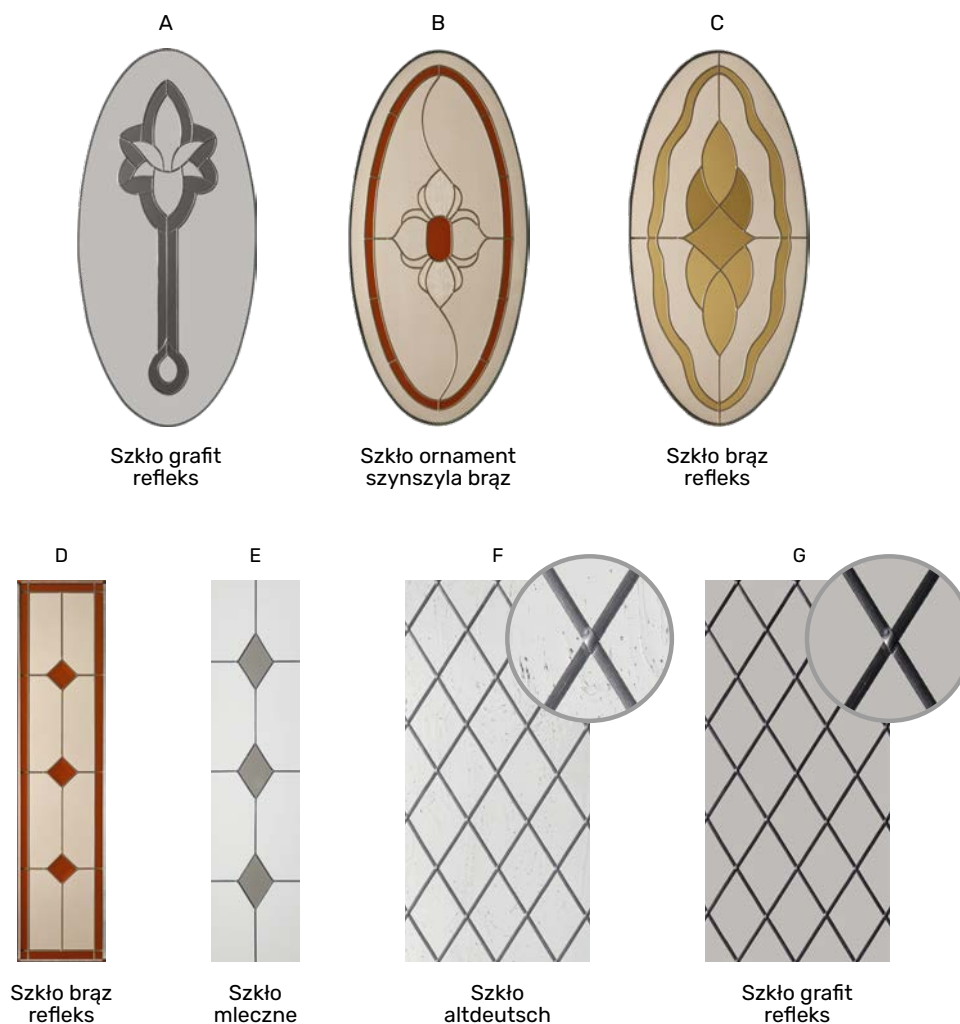

- Całkowicie przeierne: brąz refleks, grafit refleks, brąz refleks wypukły
- Częściowo przeierne: piaskowane refleks, lustro weneckie, dyskretne
- Nieprzeierne: szkło mleczne

**WITRAŻE**

Witraże idealnie sprawdzają się w projektach tradycyjnych, do elewacji utrzymanych w charakterze dworcowym czy pałacowym. Każdy z prezentowanych witraży tworzony jest na podstawie szkła bazowego, które nadaje mu finalny odcień i poświatę.