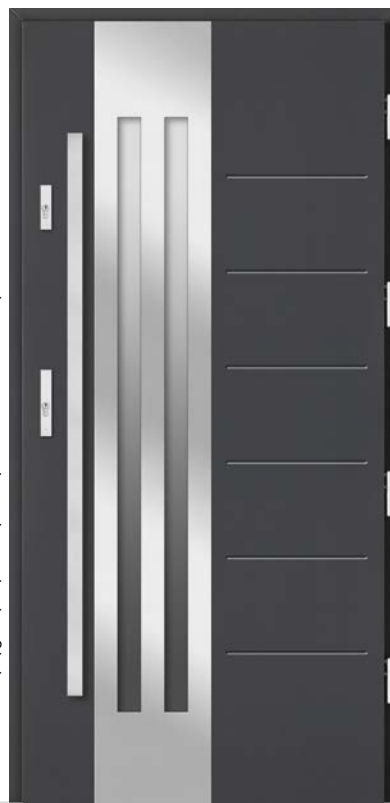

DB 331

DB 350

DB 332

DB 334

Zamek listwowy ryglowy 4-punktowy\* Dopłata za inox obustronny 300 zł

Zamek listwowy ryglowy 4-punktowy\* Dopłata za inox obustronny 300 zł

Zamek listwowy ryglowy 4-punktowy\* Dopłata za inox obustronny 300 zł