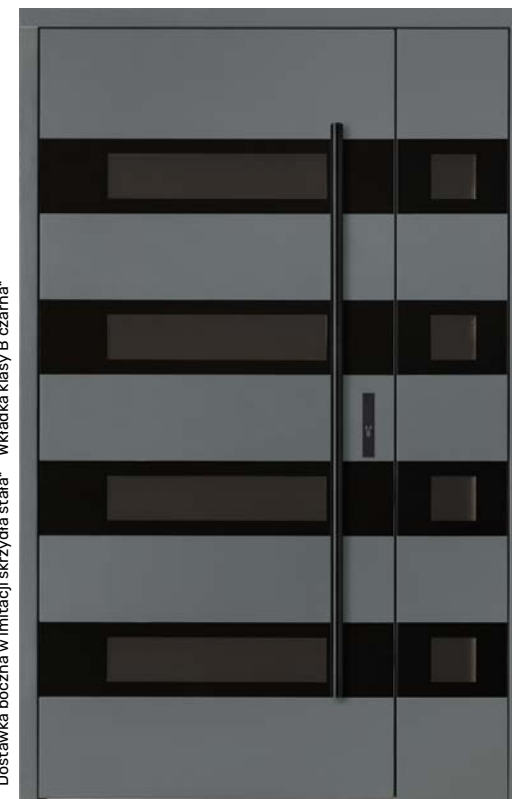

142 cm

Dyskretne

6 000 zł

Nieprzezierna część szkła jednostronna  
Dostawka boczna w ościeżnicy nowoczesna\* Wkładka klasy B czarna\*

145 cm

Dyskretne

6 000 zł

Nieprzezierna część szkła jednostronna  
Dostawka boczna w imitacji skrzydła stała\* Wkładka klasy B czarna\*