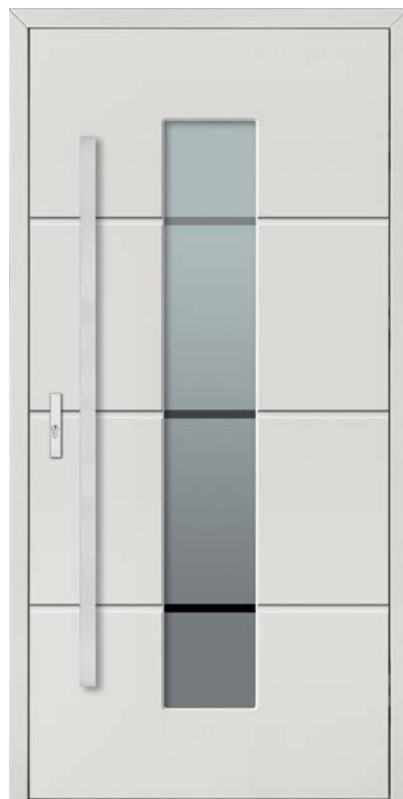

RAL 9005\* i dąb natura\*

Brak

Antaba Medos Paris inox 150 cm\*

Ościeżnica bezprzylgowa\*

DB 206a

Pełne **4 800 zł**

DB 205a

Brąz refleks **5 200 zł**  
Grafit ref. / Lustro wen. **5 300 zł**  
Mleczne / Piaskowane ref. **5 500 zł**