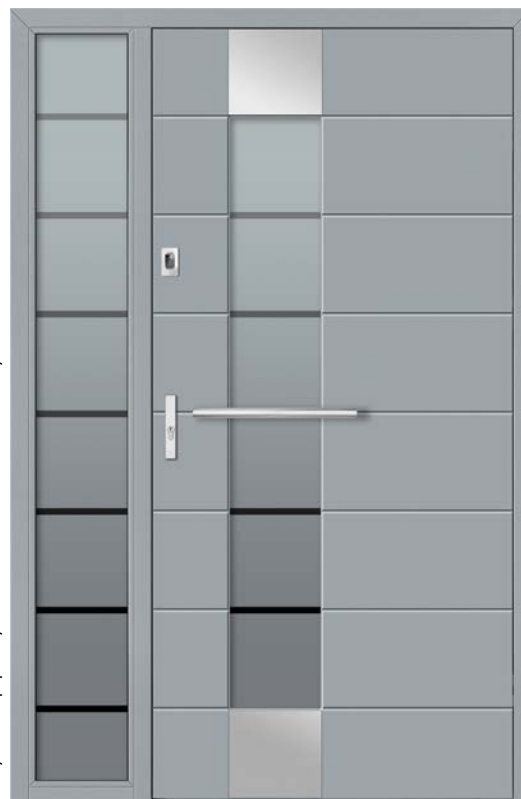

DB 366

DB 360

DB 364

Dopłata za inox obustronny **200 zł**  
Kopniak inox, jednostronny\* Dostawka boczna w ościeżnicy nowoczesna\*

Dopłata za inox obustronny **200 zł**  
Czytnik linii papilarnych\* Dostawka boczna w ościeżnicy nowoczesna\*