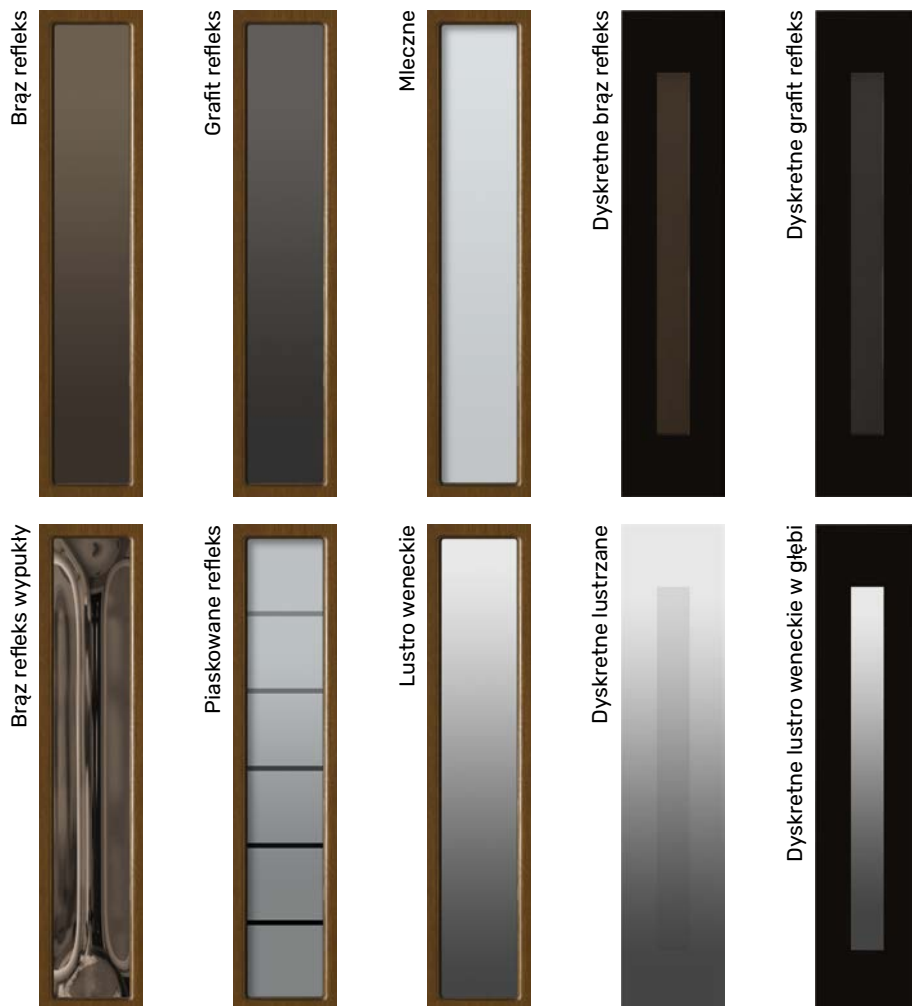

Dąb sękaty dostępny jest tylko na kolorach LAZUR: Dąb natura, Winchester, Montana, Złoty dąb oraz Dąb.

Ze względu na niejednorodną i niepowtarzalną budowę drewna widoczne sęki i ich ilość oraz struktura włókien mogą się różnić pomiędzy przedstawionym zdjęciem. Jest to naturalna cecha drewna, która nie stanowi podstaw reklamacji.

- Całkowicie przeierne: brąz refleks, grafit refleks, brąz refleks wypukły
- Częściowo przeierne: piaskowane refleks, lustro weneckie, dyskretne
- Nieprzeierne: szkło mleczne

**WITRAŻE**

Witraże idealnie sprawdzają się w projektach tradycyjnych, do elewacji utrzymanych w charakterze dworcowym czy pałacowym. Każdy z prezentowanych witraży tworzony jest na podstawie szkła bazowego, które nadaje mu finalny odcień i poświatę.