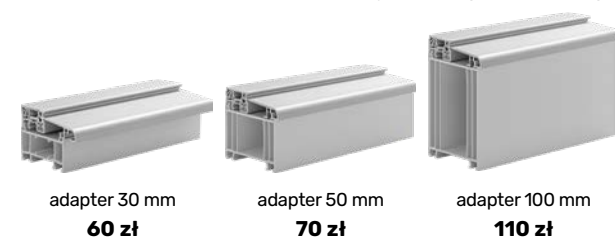

Adaptory poszerzające dla progu aluminiowego