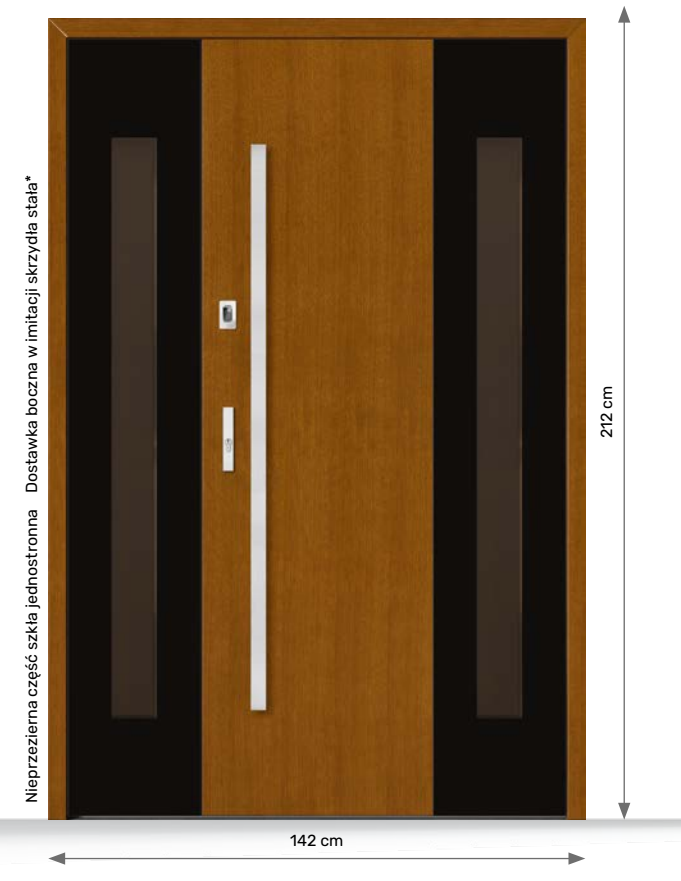

Model podstawowy	6 000 zł
Dostawka w imitacji	3 000 zł
Bezprzylgowość	2 400 zł

Cena drzwi 11 400 zł
+ antaba
+ czytnik linii papilarnych

**Wycena
prezentowanych
modeli**