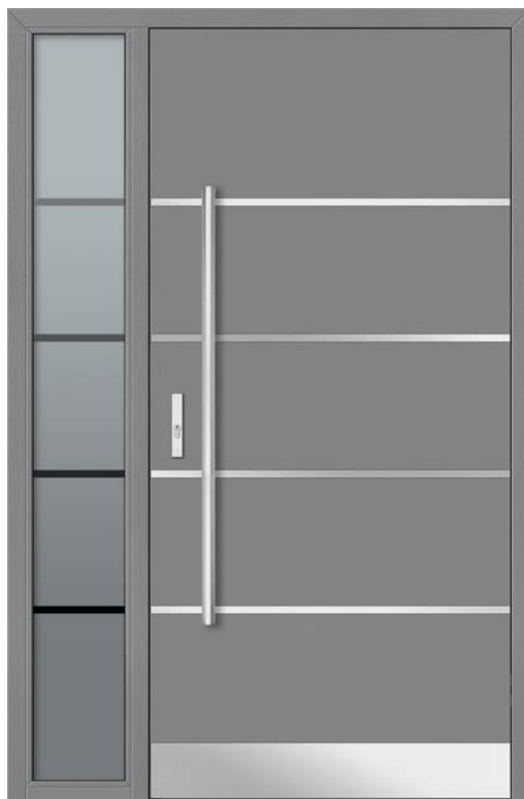

DB 366

Dopłata za inox obustronny **200 zł**
Kopniak inox, jednostronny* Dostawka boczna w ościeżnicy nowoczesna*