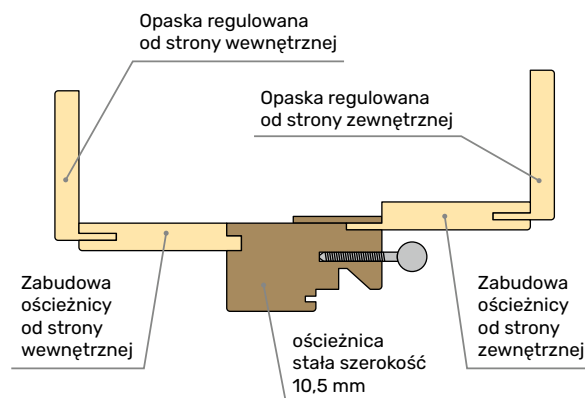

OPCJE DOSTAWEK I NAŚWIETLI

• Dostawka w imitacji skrzydła stała

Imitują wyglądem skrzydło, stanowią element stały

• Dostawka w imitacji skrzydła ruchoma

Imitują wyglądem skrzydło, jest możliwe ich otwarcie

• Naświetle górne w imitacji skrzydła

Imitują wyglądem skrzydło, stanowią element stały

• Dostawka w ościeżnicy nowoczesna

Główną część stanowi szkło, drewniana rama jest ograniczona do minimum

• Dostawka w ościeżnicy tradycyjna

Tylko dla konstrukcji płycinowej, drewniana rama od dołu i góry dostosowana do ramy skrzydła

• Dostawka w ościeżnicy tradycyjna z kasetonem

Tylko dla konstrukcji płycinowej, drewniana rama od dołu i góry dostosowana do ramy skrzydła z kasetonem

• Naświetle górne w ościeżnicy

Główną część stanowi szkło, drewniana rama jest ograniczona do minimum

SZKLENIE W DOSTAWKACH I NAŚWIETLU

• Jeżeli drzwi wybrane z innym szkłem w dostawce niż w skrzydle to jeśli droższe zastosowane w dostawce to dopłata stanowi różnicę przedstawionych cen między droższym a tańszym szkłem (patrz tabela dopłat „Szklenie w dostawce dla drzwi pełnych”)

PRZYKŁAD: jeżeli skrzydło zamówione z lustrem weneckim, a dostawka z dyskretnym lustrzanym, to cena dostawki = 50% * cena skrzydła + 600 zł (za szkło dyskretne) - 250 zł (bo szkło weneckie w skrzydle)

• W przypadku zastosowania dodatkowych zdobień w dostawkach oraz naświetlu, które zwiększają ilość niezależnych pól szkła powyżej 4, liczona jest dopłata w wysokości 100 zł za każde pole powyżej 4. Zasada ta ma szczególnie zastosowanie przy szprosach ozdobnych.

PRZYKŁAD: w modelu DB106 ze strony 76 jedna dostawka ma 14 pól szkła, dodatkowa dopłata do jednej dostawki wynosi zatem 1 000 zł = (14-4) * 100 zł