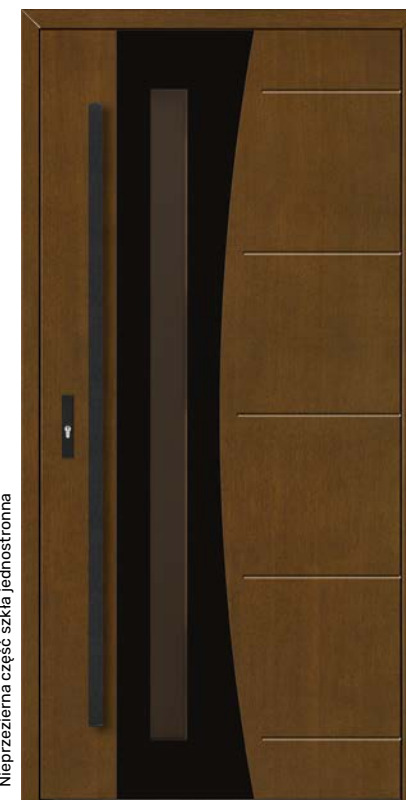

DB 502

Cena drzwi standard od

Dyskretne

6 000 zł

Dyskretne

6 000 zł

Dyskretne

6 000 zł

Dyskretne

6 000 zł

Prezentowane modele

- RAL 9016 biały
- Dyskretne brąz refleks
- Antaba Medos Lisbon czarna 170 cm*
- Ościeżnica bezprzylgowa*

- Dąb natura* Dąb sękaty*
- Dyskretne brąz refleks
- Antaba Medos Lisbon czarna 150 cm*
- Ościeżnica bezprzylgowa*

- Złoty dąb
- Dyskretne brąz refleks
- Antaba Medos Lisbon czarna 170 cm*
- Ościeżnica bezprzylgowa*

- Brunat
- Dyskretne brąz refleks
- Antaba Medos Lisbon czarna 170 cm*
- Ościeżnica bezprzylgowa*

Warianty szkła dyskretnego (wizualizacja str. 86): • brąz refleks, • grafit refleks, • lustrzane, • lustro weneckie w głębi