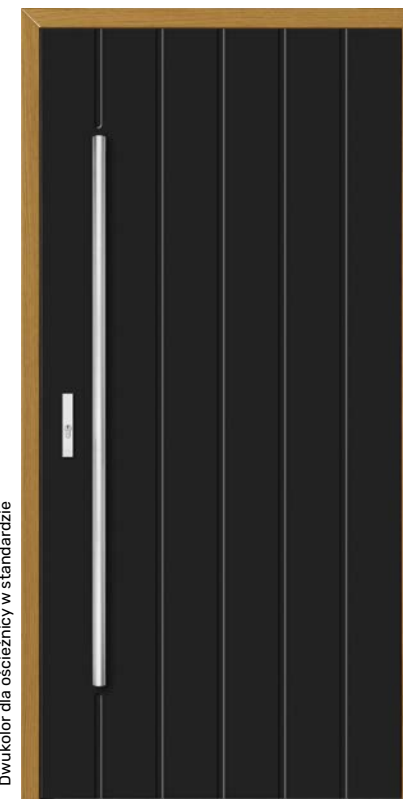

DB 221

Dwukolor dla ościeżnicy w standardzie

Cena drzwi standard od

Pełne

**4 800 zł**

Pełne

**4 800 zł**

Pełne