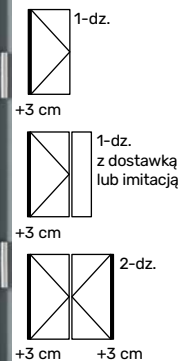

Cena drzwi standard od

Prezentowane modele