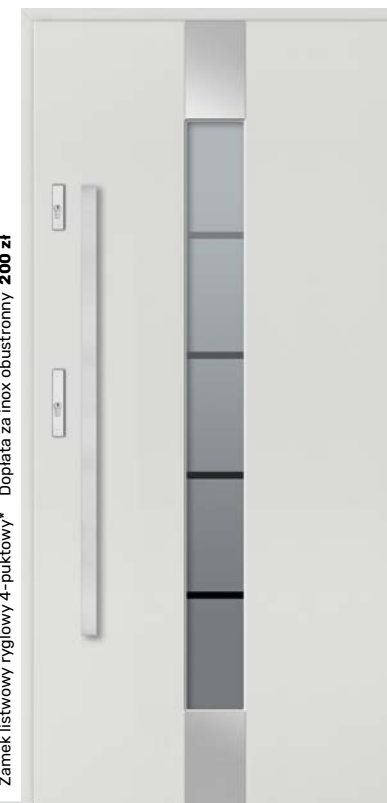

DB 328

Zamek listwowy ryglowy 4-punktowy\* Dopłata za inox obustronny 200 zł

DB 359

Zamek listwowy ryglowy 4-punktowy\* Dopłata za inox obustronny 200 zł

**Cena drzwi standard od**

Brąz refleks	<b>5 400 zł</b>
Grafit ref. / Lustro wen.	<b>5 500 zł</b>
Mleczne	<b>5 700 zł</b>